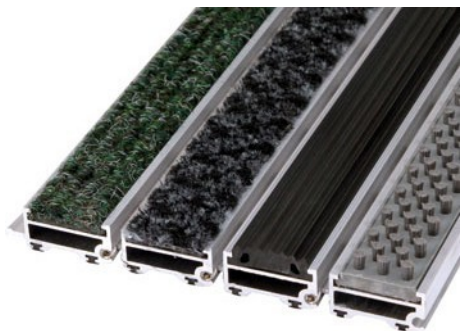

wysokość maty	6 mm
materiał wykonania	aluminium
ilość profili na 1 m długości maty	20 szt.
montaż	na posadzce / we wnęce
głębokość wnęki	4 - 9 mm

Prestige

wycieraczka aluminiowa 12 mm

- Zapewnia bardzo wysoki poziom czystości.
- Najwyższa wytrzymałość na obciążenia.
- Szeroka gama rodzajów i kolorów wkładów.
- System drenażu do odprowadzania wody.
- Do montażu zarówno na zewnątrz, jak i wewnątrz budynku.
- Możliwość wymiany wkładów.

wysokość maty	12 mm
materiał wykonania	aluminium
ilość profili na 1 m długości maty	20 szt.
wytrzymałość na obciążenie	205 kg/cm ²
montaż	na posadzce / we wnęce
głębokość wnęki	9 - 15 mm

Prim

wycieraczka aluminiowa 22 mm

- Zapewnia wysoki poziom czystości.
- Do obiektów o średnim i dużym natężeniu ruchu.
- Odporna na ścieranie.
- Szeroka gama rodzajów i kolorów wkładów.
- System drenażu do odprowadzania wody.
- Niewielka waga zapewnia sprawne rolowanie (oczyszczanie).
- Do montażu zarówno na zewnątrz, jak i wewnątrz budynku.
- Możliwość wymiany wkładów.

wysokość maty	22 mm
materiał wykonania	aluminium
ilość profili na 1 m długości maty	23 szt.
montaż	we wnęcie
głębokość wnęki	19 - 25 mm

Avangarde

wycieraczka aluminiowa 22 mm

- Zapewnia najwyższy poziom czystości.
- Do obiektów o bardzo dużym natężeniu ruchu.
- Odporna na ścieranie.
- Szeroka gama rodzajów i kolorów wkładów.
- System drenażu do odprowadzania wody.
- Do montażu zarówno na zewnątrz, jak i wewnątrz budynku.
- Możliwość docięcia dowolnego kształtu.
- Możliwość wymiany wkładów.