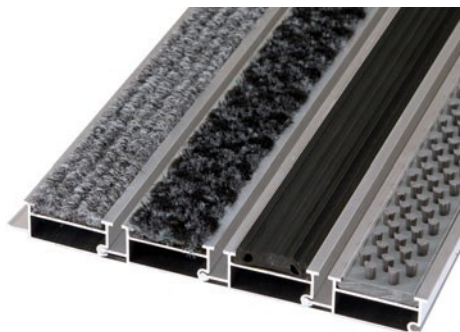

wysokość maty	6 mm
materiał wykonania	aluminium
ilość profili na 1 m długości maty	20 szt.
montaż	na posadzce / we wnęce
głębokość wnęki	4 - 9 mm

Prestige

wycieraczka aluminiowa 12 mm

- Zapewnia bardzo wysoki poziom czystości.
- Najwyższa wytrzymałość na obciążenia.
- Szeroka gama rodzajów i kolorów wkładów.
- System drenażu do odprowadzania wody.
- Do montażu zarówno na zewnątrz, jak i wewnątrz budynku.
- Możliwość wymiany wkładów.

wysokość maty	12 mm
materiał wykonania	aluminium
ilość profili na 1 m długości maty	20 szt.
wytrzymałość na obciążenie	205 kg/cm ²
montaż	na posadzce / we wnęce
głębokość wnęki	9 - 15 mm

Prim

wycieraczka aluminiowa 22 mm

- Zapewnia wysoki poziom czystości.
- Do obiektów o średnim i dużym natężeniu ruchu.
- Odporna na ścieranie.
- Szeroka gama rodzajów i kolorów wkładów.
- System drenażu do odprowadzania wody.
- Niewielka waga zapewnia sprawne rolowanie (oczyszczanie).
- Do montażu zarówno na zewnątrz, jak i wewnątrz budynku.
- Możliwość wymiany wkładów.

wysokość maty	22 mm
materiał wykonania	aluminium
ilość profili na 1 m długości maty	23 szt.
montaż	we wnęcie
głębokość wnęki	19 - 25 mm

Avangarde

wycieraczka aluminiowa 22 mm

- Zapewnia najwyższy poziom czystości.
- Do obiektów o bardzo dużym natężeniu ruchu.
- Odporna na ścieranie.
- Szeroka gama rodzajów i kolorów wkładów.
- System drenażu do odprowadzania wody.
- Do montażu zarówno na zewnątrz, jak i wewnątrz budynku.
- Możliwość docięcia dowolnego kształtu.
- Możliwość wymiany wkładów.