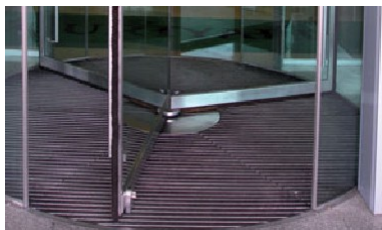

Wycieraczki na miarę

Kompleksowe rozwiązania
do każdego obiektu

Efektywne utrzymanie
czystości

Elegancki wygląd

Premium

wycieraczka aluminiowa 6 mm

- Najniższy profil aluminiowy na rynku.
- Szeroka gama rodzajów i kolorów wkładów.
- Niewielka waga ułatwiająca rolowanie (oczyszczanie).
- Do montażu zarówno na zewnątrz, jak i wewnątrz budynku.
- Możliwość wymiany wkładów.

wysokość maty	6 mm
materiał wykonania	aluminium
ilość profili na 1 m długości maty	20 szt.
montaż	na posadzce / we wnęce
głębokość wnęki	4 - 9 mm

Prestige

wycieraczka aluminiowa 12 mm

- Zapewnia bardzo wysoki poziom czystości.
- Najwyższa wytrzymałość na obciążenia.
- Szeroka gama rodzajów i kolorów wkładów.
- System drenażu do odprowadzania wody.
- Do montażu zarówno na zewnątrz, jak i wewnątrz budynku.
- Możliwość wymiany wkładów.

- Zapewnia wysoki poziom czystości.
- Do obiektów o średnim i dużym natężeniu ruchu.
- Odporna na ścieranie.
- Szeroka gama rodzajów i kolorów wkładów.
- System drenażu do odprowadzania wody.
- Niewielka waga zapewnia sprawne rolowanie (oczyszczanie).
- Do montażu zarówno na zewnątrz, jak i wewnątrz budynku.
- Możliwość wymiany wkładów.

wysokość maty	22 mm
materiał wykonania	aluminium
ilość profili na 1 m długości maty	23 szt.
montaż	we wnęcie
głębokość wnęki	19 - 25 mm

Avangarde

wycieraczka aluminiowa 22 mm

- Zapewnia najwyższy poziom czystości.
- Do obiektów o bardzo dużym natężeniu ruchu.
- Odporna na ścieranie.
- Szeroka gama rodzajów i kolorów wkładów.
- System drenażu do odprowadzania wody.
- Do montażu zarówno na zewnątrz, jak i wewnątrz budynku.
- Możliwość docięcia dowolnego kształtu.
- Możliwość wymiany wkładów.