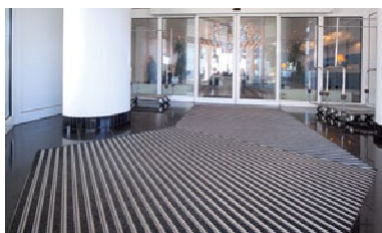

Wycieraczki na miarę

Kompleksowe rozwiązania
do każdego obiektu

Efektywne utrzymanie
czystości

Elegancki wygląd

Premium

wycieraczka aluminiowa 6 mm

- Najniższy profil aluminiowy na rynku.
- Szeroka gama rodzajów i kolorów wkładów.
- Niewielka waga ułatwiająca rolowanie (oczyszczanie).
- Do montażu zarówno na zewnątrz, jak i wewnątrz budynku.
- Możliwość wymiany wkładów.

wysokość maty	6 mm
materiał wykonania	aluminium
ilość profili na 1 m długości maty	20 szt.
montaż	na posadzce / we wnęce
głębokość wnęki	4 - 9 mm

Prestige

wycieraczka aluminiowa 12 mm

- Zapewnia bardzo wysoki poziom czystości.
- Najwyższa wytrzymałość na obciążenia.
- Szeroka gama rodzajów i kolorów wkładów.
- System drenażu do odprowadzania wody.
- Do montażu zarówno na zewnątrz, jak i wewnątrz budynku.
- Możliwość wymiany wkładów.

- Zapewnia wysoki poziom czystości.
- Do obiektów o średnim i dużym natężeniu ruchu.
- Odporna na ścieranie.
- Szeroka gama rodzajów i kolorów wkładów.
- System drenażu do odprowadzania wody.
- Niewielka waga zapewnia sprawne rolowanie (oczyszczanie).
- Do montażu zarówno na zewnątrz, jak i wewnątrz budynku.
- Możliwość wymiany wkładów.

wysokość maty	22 mm
materiał wykonania	aluminium
ilość profili na 1 m długości maty	23 szt.
montaż	we wnęcie
głębokość wnęki	19 - 25 mm

Avangarde

wycieraczka aluminiowa 22 mm

- Zapewnia najwyższy poziom czystości.
- Do obiektów o bardzo dużym natężeniu ruchu.
- Odporna na ścieranie.
- Szeroka gama rodzajów i kolorów wkładów.
- System drenażu do odprowadzania wody.
- Do montażu zarówno na zewnątrz, jak i wewnątrz budynku.
- Możliwość docięcia dowolnego kształtu.
- Możliwość wymiany wkładów.