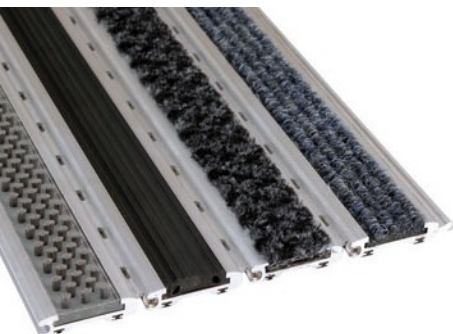

Wycieraczki na miarę

Kompleksowe rozwiązania
do każdego obiektu

Efektywne utrzymanie
czystości

Elegancki wygląd

Premium

wycieraczka aluminiowa 6 mm

- Najniższy profil aluminiowy na rynku.
- Szeroka gama rodzajów i kolorów wkładów.
- Niewielka waga ułatwiająca rolowanie (oczyszczanie).
- Do montażu zarówno na zewnątrz, jak i wewnątrz budynku.
- Możliwość wymiany wkładów.

wysokość maty	6 mm
materiał wykonania	aluminium
ilość profili na 1 m długości maty	20 szt.
montaż	na posadzce / we wnęce
głębokość wnęki	4 - 9 mm

Prestige

wycieraczka aluminiowa 12 mm

- Zapewnia bardzo wysoki poziom czystości.
- Najwyższa wytrzymałość na obciążenia.
- Szeroka gama rodzajów i kolorów wkładów.
- System drenażu do odprowadzania wody.
- Do montażu zarówno na zewnątrz, jak i wewnątrz budynku.
- Możliwość wymiany wkładów.

- Zapewnia wysoki poziom czystości.
- Do obiektów o średnim i dużym natężeniu ruchu.
- Odporna na ścieranie.
- Szeroka gama rodzajów i kolorów wkładów.
- System drenażu do odprowadzania wody.
- Niewielka waga zapewnia sprawne rolowanie (oczyszczanie).
- Do montażu zarówno na zewnątrz, jak i wewnątrz budynku.
- Możliwość wymiany wkładów.

wysokość maty	22 mm
materiał wykonania	aluminium
ilość profili na 1 m długości maty	23 szt.
montaż	we wnęcie
głębokość wnęki	19 - 25 mm

Avangarde

wycieraczka aluminiowa 22 mm

- Zapewnia najwyższy poziom czystości.
- Do obiektów o bardzo dużym natężeniu ruchu.
- Odporna na ścieranie.
- Szeroka gama rodzajów i kolorów wkładów.
- System drenażu do odprowadzania wody.
- Do montażu zarówno na zewnątrz, jak i wewnątrz budynku.
- Możliwość docięcia dowolnego kształtu.
- Możliwość wymiany wkładów.