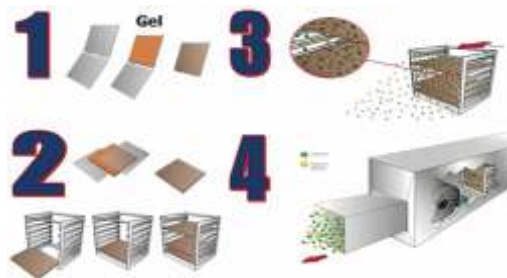

Wieża dozująca zapachy GSS.

SKU nr: 7524193
ilość: 1x1 szt.

GSS Rack Multi-Plate

Aluminiowy podajnik do wkładu GSS.

SKU nr: 7513697
Ilość: 1x1 szt.

Good Sense Service

Good Sense Service jest unikalną, innowacyjną usługą kontroli niepożądanych zapachów. System zapewnia kompletne i ciągłe usuwanie nieprzyjemnych zapachów. Cicha i niewidoczna dla gości lub klientów technologia, utrzymuje Państwa obiekt na idealnym poziomie, z gwarancją zawsze przyjemnej atmosfery. Oszczędny system Good Sense Service gwarantuje, że każda sala konferencyjna, korytarz, lobby, palarnia, siłownia lub biuro są nieustannie gotowe na przyjęcie Państwa gości. System Good Sense Service bez interwencji operatora, 24 godziny na dobę, 365 dni w roku, pracuje dla Państwa, gwarantując eliminację wszystkich niepożądanych zapachów.